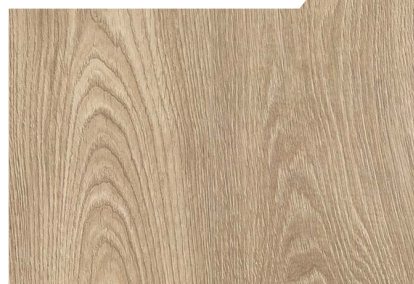

D7092 CN
Gstaad Oak