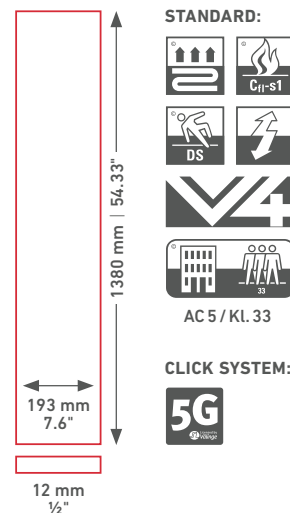

EN The 12 mm thick SWISS SOLID CHROME standard laminate flooring of 1380×193 mm, synchronised structure and 5G click system is suitable for almost all high-traffic indoor areas due to its very high abrasion class.

FR Le sol stratifié SWISS SOLID CHROME de 12 mm d'épaisseur, au format standard de 1380×193 mm, à la structure synchronisée et au système par clics 5G, convient à presque tous les espaces intérieurs soumis à de fortes sollicitations grâce à sa classe d'abrasion très élevée.

IT Il pavimento in laminato SWISS SOLID CHROME di 12 mm di spessore nel formato standard 1380×193 mm, struttura sincronizzata e sistema a scatto 5G, è adatto a quasi tutti gli ambienti interni a uso intenso grazie alla sua classe di abrasione molto alta.

ES El suelo laminado SWISS SOLID CHROME de 12 mm de grosor, en formato estándar, 1380×193 mm, con estructura sincrónica y sistema de clic 5G es adecuado para casi todos los espacios interiores con uso intensivo gracias a su clase de abrasión muy alta.

PT Graças à classe de abrasão muito elevada, o pavimento laminado de 12 mm SWISS SOLID CHROME, com formato padrão 1380×193 mm, estrutura sincronizada e sistema de encaixe 5G, adequa-se a quase todos os interiores com elevada utilização.

D7092 CN
Gstaad Oak