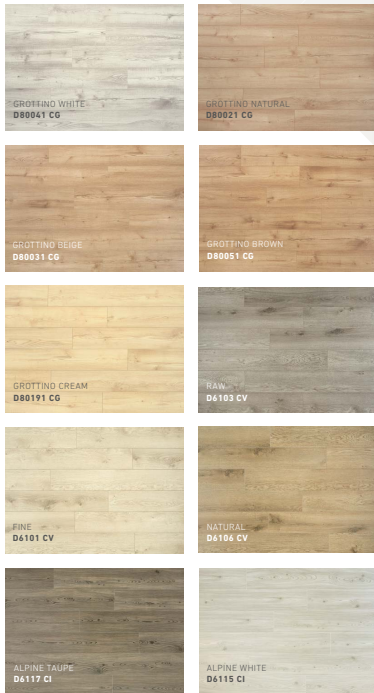

Collection LIBERTY

TIMELESS BEAUTY. EVERY DAY