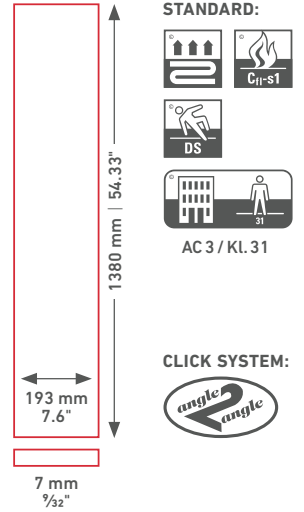

PREMIUM COLLECTION

SWISS PRESTIGE

 D8014 WG

SWISS PRESTIGE

D8014 WG
New York Oak

D2539 WG
Elegance Light Oak

D2833 WG
Camargue Oak

D3784 WG
Lucerne Oak