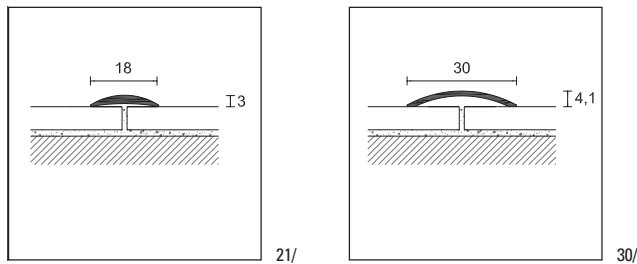

Proclassic R è una linea di profili appositamente studiata con funzione di copri soglia, per mascherare le giunzioni ed eventuali imperfezioni dovute al taglio o alla posa fra pavimenti di differente natura (es. tra pavimento in ceramica e parquet o moquette).
La sezione bombata, rispetto alla versione piatta, permette di compensare un lieve dislivello (2÷3 mm) fra due differenti tipi di pavimento. Il fissaggio risulta inoltre essere particolarmente semplice, grazie alla possibilità di fissaggio con adesivo o con viti.

30/A alluminio verniciato grigio antracite

PROCLASSIC R

lunghezza = 270 cm - conf. 20 pz

ART.	finitura	F	A
ALLUMINIO			
	anodizzato argento	71007	71037
21/	anodizzato oro	71017	71047

confezione individuale

PROCLASSIC R

conf.	30 pz	10 pz in blister								
lunghezza cm	270	83	93	103	166					
ART.	30/	430/								
finitura	F	A	CV	AD	CV	AD	CV	AD	CV	AD
ALLUMINIO										
anodizzato argento	71067	71097	20128	20148	20132	20152	-	20156	20140	20160
anodizzato oro	71077	71107	20129	20149	20133	20153	-	20157	20141	20161
anodizzato bronzo	71087	71117	-	-	20134	20154	-	-	-	-
anodizzato titanio	-	71098	-	-	-	-	-	-	-	-
verniciato grigio antracite	-	71101	-	-	-	-	-	-	-	-

confezione individuale

PROCLASSIC R

lunghezza = 270 cm - conf. 20 pz

ART.	31/		35/	
finitura	F	A	F	A
ALLUMINIO				
anodizzato argento	71127	71157	71387	71417
anodizzato oro	-	-	71397	71427
anodizzato bronzo	-	-	71407	71437