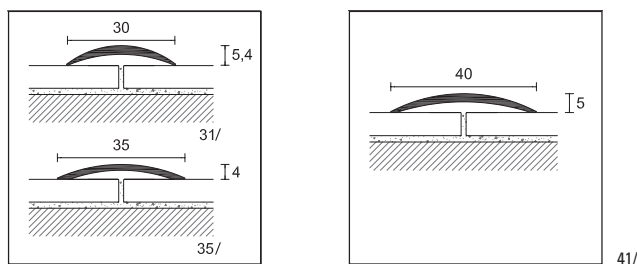

Proclassic R è una linea di profili appositamente studiata con funzione di copri soglia, per mascherare le giunzioni ed eventuali imperfezioni dovute al taglio o alla posa fra pavimenti di differente natura (es. tra pavimento in ceramica e parquet o moquette).
La sezione bombata, rispetto alla versione piatta, permette di compensare un lieve dislivello (2÷3 mm) fra due differenti tipi di pavimento. Il fissaggio risulta inoltre essere particolarmente semplice, grazie alla possibilità di fissaggio con adesivo o con viti.

30/A alluminio verniciato grigio antracite

PROCLASSIC R

lunghezza = 270 cm - conf. 20 pz

ART.	finitura	F	A
ALLUMINIO			
	anodizzato argento	71007	71037
21/	anodizzato oro	71017	71047

confezione individuale

PROCLASSIC R

conf.	30 pz	10 pz in blister								
lunghezza cm	270	83	93	103	166					
ART.	30/	430/								
finitura	F	A	CV	AD	CV	AD	CV	AD	CV	AD
ALLUMINIO										
anodizzato argento	71067	71097	20128	20148	20132	20152	-	20156	20140	20160
anodizzato oro	71077	71107	20129	20149	20133	20153	-	20157	20141	20161
anodizzato bronzo	71087	71117	-	-	20134	20154	-	-	-	-
anodizzato titanio	-	71098	-	-	-	-	-	-	-	-
verniciato grigio antracite	-	71101	-	-	-	-	-	-	-	-

confezione individuale

PROCLASSIC R

lunghezza = 270 cm - conf. 20 pz

ART.	31/		35/	
finitura	F	A	F	A
ALLUMINIO				
anodizzato argento	71127	71157	71387	71417
anodizzato oro	-	-	71397	71427
anodizzato bronzo	-	-	71407	71437