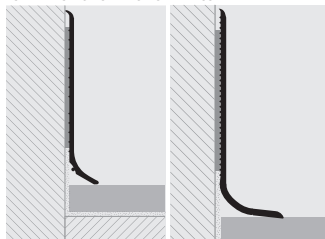

ESEMPI E ISTRUZIONI TECNICHE DI POSA