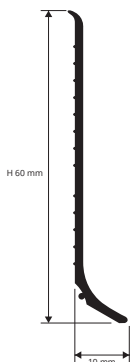

BATTISCOPIA 60 BATTISCOPIA 120

RESINA VINILICA ATOSSICA FLESSIBILE
IN 6 COLORI

BTPV... 60