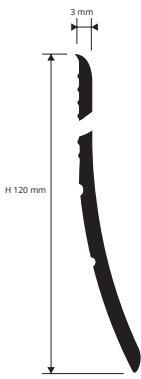

BTPV... 120