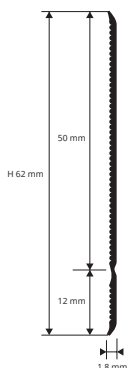

BATTISCOPIA 62F

RESINA VINILICA FLESSIBILE
IN 6 COLORI

BTPF... 62 / BTPF... 62A