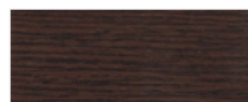

COLORI DISPONIBILI

FAGGIO SCURO

ROVERE CHIARO (STRIP)

ROVERE SCURO (NOCE)

CILIEGIO CHIARO (STRIP)

CILIEGIO SCURO
(TAVOLA)

NOCE ROSATO (MERBAU-
MELO-NOCE)

WENGÉ (PANGA PANGA-
WENGÉ)