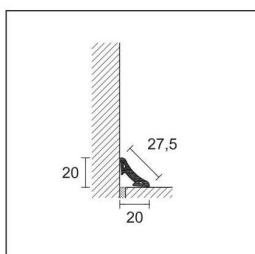

8596 – 8598 – 8580 – 8582

8596

PVC LINE

lunghezza = 250 cm - conf. 40 pz

PVC ESPANSO
H = 60 mm

ART.	decori		decori		decori	
	518	30800	531	30812	542	30824
	520	30802 •	532	30814	544	30826 •
	524	30804	533	30816	545	30828
8596	525	30806	534	30818 •	555	30830
	528	30808	536	30820	556	30832
	530	30810	540	30822	557	30834

no sconfezionamento

8598

PVC LINE

lunghezza = 250 cm - conf. 40 pz

PVC ESPANSO
H = 80 mm

ART.	decori		decori	
		555		30880
8598		556		30882
		557		30884

no sconfezionamento

8580

PVC LINE

lunghezza = 250 cm - conf. 80 pz

PVC ESPANSO

ART.	decori		decori	
	532	30764	555	30780
8580	542	30774	556	30782
	545	30778	557	30784

no sconfezionamento

8582

PVC LINE

lunghezza = 250 cm - conf. 60 pz