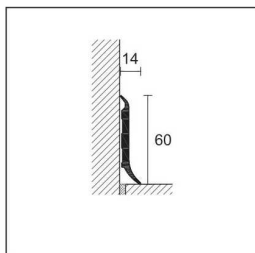

8596 – 8598 – 8580 – 8582

8596

PVC LINE

lunghezza = 250 cm - conf. 40 pz

PVC ESPANSO
H = 60 mm

ART.	decori		decori		decori	
	518	30800	531	30812	542	30824
	520	30802 •	532	30814	544	30826 •
	524	30804	533	30816	545	30828
8596	525	30806	534	30818 •	555	30830
	528	30808	536	30820	556	30832
	530	30810	540	30822	557	30834