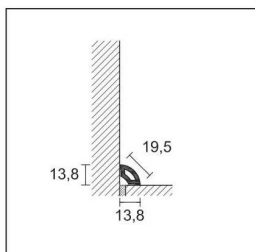

8596 – 8598 – 8580 – 8582

8596

PVC LINE

lunghezza = 250 cm - conf. 40 pz

PVC ESPANSO
H = 60 mm

ART.	decori		decori		decori	
	518	30800	531	30812	542	30824
	520	30802 •	532	30814	544	30826 •
	524	30804	533	30816	545	30828
8596	525	30806	534	30818 •	555	30830
	528	30808	536	30820	556	30832
	530	30810	540	30822	557	30834

no sconfezionamento

8598

PVC LINE

lunghezza = 250 cm - conf. 40 pz

PVC ESPANSO
H = 80 mm

ART.	decori		decori	
		555		30880
8598		556		30882
		557		30884

no sconfezionamento

8580

PVC LINE

lunghezza = 250 cm - conf. 80 pz

PVC ESPANSO

ART.	decori		decori	
	532	30764	555	30780
8580	542	30774	556	30782
	545	30778	557	30784

no sconfezionamento

8582

PVC LINE

lunghezza = 250 cm - conf. 60 pz