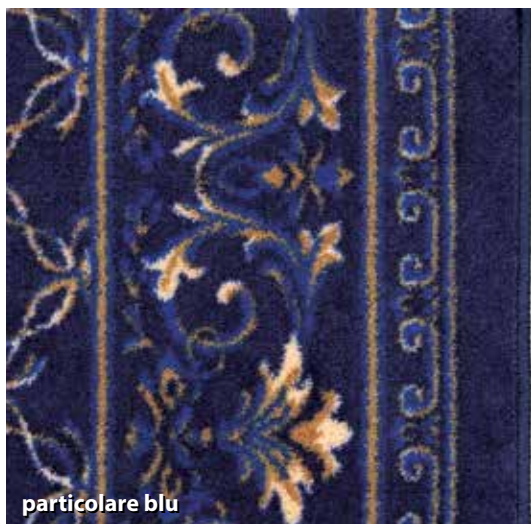

particolare blu

Dim. Altezza
cm. 80/120