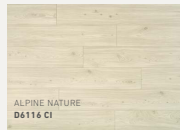

Environmental protection