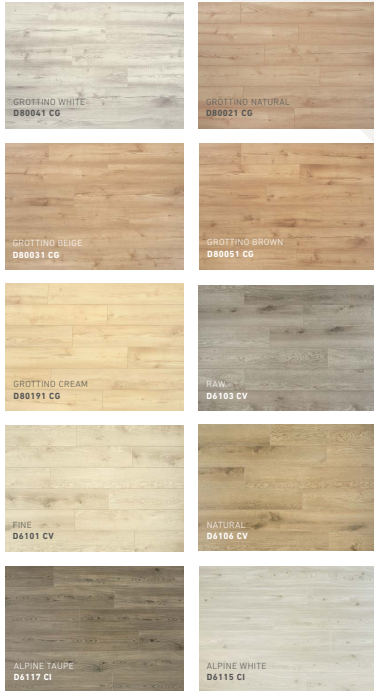

Collection LIBERTY

TIMELESS BEAUTY. EVERY DAY