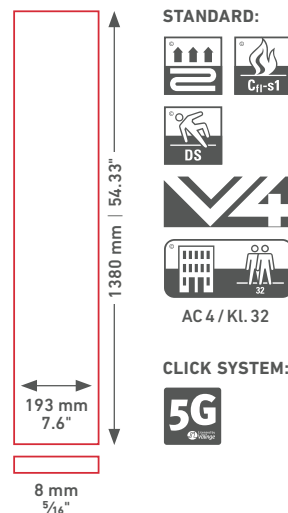

SWISS SYNC CHROME

DE Der 8 mm starke Laminatfussboden SWISS SYNC CHROME im Standardformat 1380×193 mm, Synchronstruktur und 5G-Klicksystem eignet sich dank hoher Abriebklasse für alle Räume mit mittelstarker Beanspruchung.

EN The 8 mm thick SWISS SYNC CHROME standard laminate flooring of 1380×193 mm, synchronised structure and 5G click system is suitable for all medium-traffic spaces due to its high abrasion class.

FR Le sol stratifié SWISS SYNC CHROME de 8 mm d'épaisseur, au format standard de 1380×193 mm, à la structure synchronisée et au système par clics 5G, convient à tous les espaces soumis à d'intensité moyenne grâce à sa classe d'abrasion élevée.

IT Il pavimento in laminato SWISS SYNC CHROME di 8 mm di spessore nel formato standard 1380×193 mm, struttura sincronizzata e sistema a scatto 5G, è adatto a tutti gli ambienti a uso medio-intenso grazie alla sua alta classe di abrasione.

ES El suelo laminado SWISS SYNC CHROME de 8 mm de grosor, en formato estándar, 1380×193 mm, con estructura sincrónica y sistema de clic 5G es adecuado para todas las estancias con un uso medianamente intenso gracias a su clase de abrasión alta.

PT Graças à classe de abrasão elevada, o pavimento laminado de 8 mm SWISS SYNC CHROME, com formato padrão 1380×193 mm, estrutura sincronizada e sistema de encaixe 5G, adequa-se a todos os espaços com média utilização.

synchronised