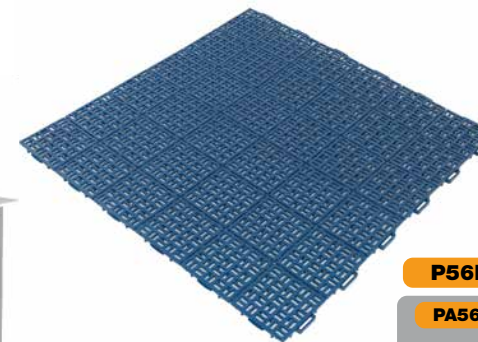

> Linea MARTE Draining

Prodotto italiano ecosostenibile
Eco-sustainable Italian product

non assorbe gli odori
odor-proof

non trattiene umidità
doesn't retain humidity

semplice sistema di assemblaggio
easy assembly system

PAVIMENTI
FLOORING

1 mq=3 piastrelle/tiles