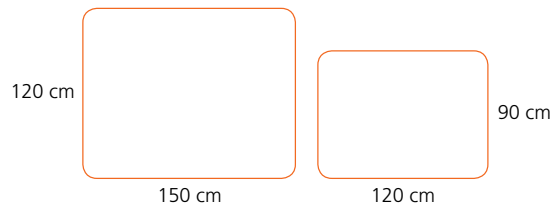

Forma rettangolare con angoli arrotondati