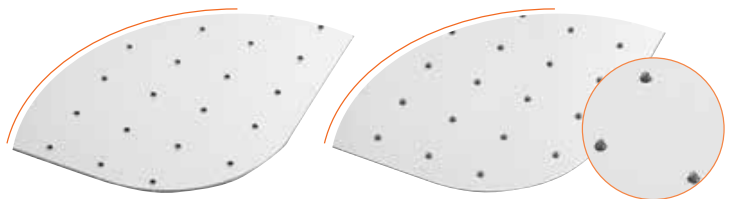

Forma rettangolare con angoli arrotondati

LISCIA

Su pavimentazioni dure

Trasparente

Trasparente

Per parquet, stratificati, pvc, linoleum...

Grigio All.

Grigio All. Colore opaco per nascondere imperfezioni o segni di usura del pavimento.

Posizionare il lato liscio verso il pavimento

COLORI	Dimensioni	
	90 x 120 cm	120 x 150 cm
Trasparente	94800	94802
Grigio All.	94822	

CON PUNTE

Su pavimenti tessili

Trasparente

Per moquette e zerbini  
Posizionare le punte verso il tessuto

COLORI	Dimensioni	
	90 x 120 cm	120 x 150 cm
Trasparente	94810	94812