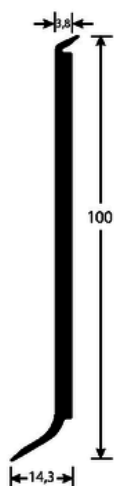

SCHEDA TECNICA

DESCRIZIONE

Zoccolino in PVC con linguetta di tenuta stagna coestrusa
Per la finitura tra un rivestimento della parete e un rivestimento del pavimento
da incollare su una superficie pulita e sgrassata

USO

Si posa come zoccolino
Utilizzo interno

RIFERIMENTO

Ref : 2123

MATERIALE

Conforme REACH

> MANUTENZIONE

Utilizzare prodotti per la pulizia standard (detergenti neutri)