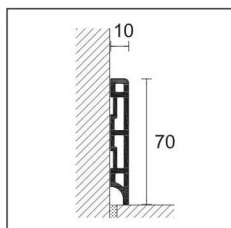

8615

PVC LINE

lunghezza 250 cm - conf. 20 pz - H = 70 mm

PVC COESTRUSO (PVC ESPANSO + PVC RIGIDO)

ART.

8615	☐	bianco RAL 9003	29353	☒	nero RAL 9004	29354
	☐	bianco RAL 9010	29355			
8615	☒	argento	29356			

no sconfezionamento