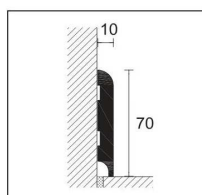

8605 - 8606

8606 PVC coestruso bianco RAL 9003

8605

8605 rivestito con pellicola Alcrom® Plus

8605 PVC coestruso rivestito con pellicola Alcrom® Plus

8606

PVC LINE

lunghezza 250 cm - conf. 20 pz - H = 70 mm