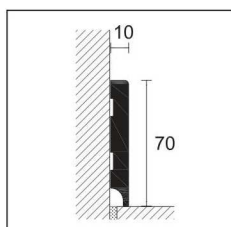

8615 - 8616

PVC coestruso nero RAL 9004

8615 PVC coestruso argento

8615
PVC LINE

lunghezza 250 cm - conf. 20 pz - H = 70 mm

PVC COESTRUSO (PVC ESPANSO + PVC RIGIDO)
ART.

8615	<input type="checkbox"/>	bianco RAL 9003	29353	<input checked="" type="checkbox"/>	nero RAL 9004	29354
	<input type="checkbox"/>	bianco RAL 9010	29355			
8615	<input checked="" type="checkbox"/>	argento	29356			

no sconfezionamento

8615 rivestito con pellicola Alcrom® Plus

PVC LINE

lunghezza 250 cm - conf. 20 pz - H = 70 mm

PVC COESTRUSO (PVC ESPANSO + PVC RIGIDO) RIVESTITO CON PELLICOLA ALCROM® PLUS
ART.
decori

8615	<input type="checkbox"/>	96 bianco RAL 9010 goffrato	29357
	<input checked="" type="checkbox"/>	97 nero RAL 9005 goffrato	29358

no sconfezionamento

8615 rivestito con pellicola Alcrom® Plus personalizzata a richiesta, ordine minimo 500 metri

8616
PVC LINE

lunghezza 250 cm - conf. 20 pz - H = 70 mm

PVC COESTRUSO (PVC ESPANSO + PVC RIGIDO)
ART.