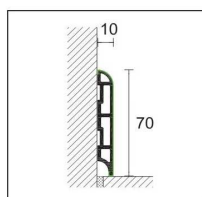

8605 - 8606

8606 PVC coestruso bianco RAL 9003

8605

8605 rivestito con pellicola Alcrom® Plus

8605 PVC coestruso rivestito con pellicola Alcrom® Plus

8606

PVC LINE

lunghezza 250 cm - conf. 20 pz - H = 70 mm