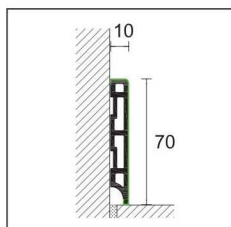

8615 rivestito con pellicola Alcrom® Plus

PVC LINE

lunghezza 250 cm - conf. 20 pz - H = 70 mm

PVC COESTRUSO (PVC ESPANSO + PVC RIGIDO) RIVESTITO CON PELLICOLA ALCROM® PLUS

ART.

decori

8615	☐	96 bianco RAL 9010 goffrato	29357
	☒	97 nero RAL 9005 goffrato	29358

no sconfezionamento

8615 rivestito con pellicola Alcrom® Plus personalizzata a richiesta, ordine minimo 500 metri